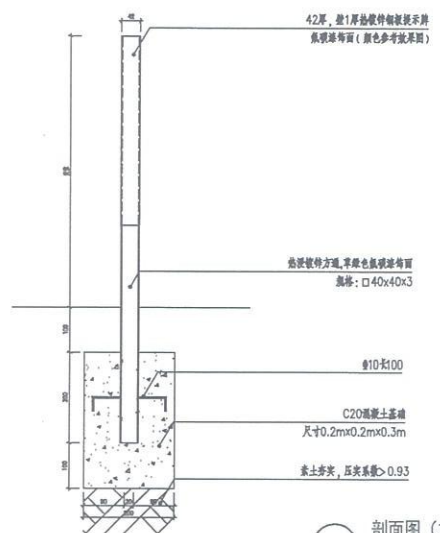

文明标语标识牌报价单

序号	名称	材质	数量	单价	总价	参考图 (规格型号材质要求详见附件)
1	文明标语标识牌	整体高度600mm 5毫米钢板焊接折弯成型 宽度50mm 打磨烤漆 混凝土浇筑安装 恢复草坪	20			 
2	文明标语标识牌	整体高度600mm 宽度400mm 42镀锌管焊接烤漆 文字丝印 钢板焊接埋土固定 恢复草坪	50			 
3	文明标语标识牌	整体高度600mm 宽度400mm 42镀锌管焊接烤漆 文字丝印 钢板焊接埋土固定 恢复草坪	10			 
4	文明标语标识牌	主体高度850mm 宽度300mm 30镀锌圆管焊接烤漆 20mm厚浅蓝色半透明亚克力板 8mm厚热镀锌钢板定制环形外框 混凝土浇筑安装 恢复草坪	20			 
合计（元）：						

备注：此报价含制作、运输、安装、 %专票等费用。
 付款方式：合同签订后预付 %，工期 天，验收完成后， 付清尾款。

联系人：

联系电话：

报价时间：

1 提示牌平面图
比例: 1:5

2 提示牌正立面图
比例: 1:5

3 剖面图
比例: 1:5

4 版面平面图
比例: 1:5

42厚, 垫1层热镀锌钢板示牌
 底板漆布面 (颜色参考效果图)
 丝网印刷标识内容
 内容参照效果图厂第二次详究

1 提示牌正立面图
 比例: 1:5

2 剖面图 (方案一)
 比例: 1:5

3 剖面图 (方案二)
 比例: 1:5