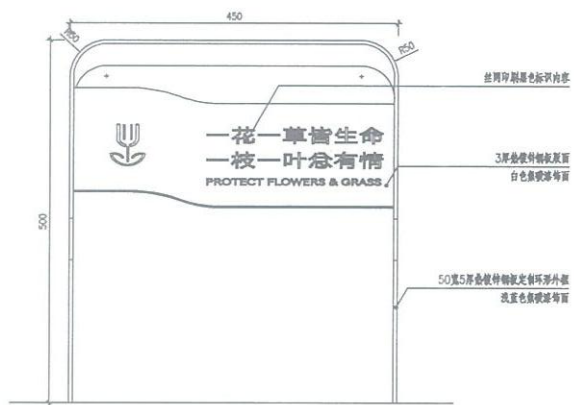

文明标语标识牌报价单

序号	名称	材质	数量	单价	总价	参考图 (规格型号材质要求详见附件)
1	文明标语标识牌	整体高度600mm 5毫米钢板焊接折弯成型 宽度50mm 打磨烤漆 混凝土浇筑安装 恢复草坪	20			 
2	文明标语标识牌	整体高度600mm 宽度400mm 42镀锌管焊接烤漆 文字丝印 钢板焊接埋土固定 恢复草坪	50			 
3	文明标语标识牌	整体高度600mm 宽度400mm 42镀锌管焊接烤漆 文字丝印 钢板焊接埋土固定 恢复草坪	10			 
4	文明标语标识牌	主体高度850mm 宽度300mm 30镀锌圆管焊接烤漆 20mm厚浅蓝色半透明亚克力板 8mm厚热镀锌钢板定制环形外框 混凝土浇筑安装 恢复草坪	20			 
合计（元）：						

备注：此报价含制作、运输、安装、 %专票等费用。
 付款方式：合同签订后预付 %，工期 天，验收完成后， 付清尾款。

联系人：

联系电话：

报价时间：

1 提示牌平面图
比例: 1:5

2 提示牌正立面图
比例: 1:5

3 剖面图
比例: 1:5

4 版面平面图
比例: 1:5

42厚, 垫1层热镀锌钢板示牌
 底板漆布面 (颜色参考效果图)
 丝网印刷标识内容
 内容参照效果图厂第二次详究

1 提示牌正立面图
 比例: 1:5

2 剖面图 (方案一)
 比例: 1:5

3 剖面图 (方案二)
 比例: 1:5