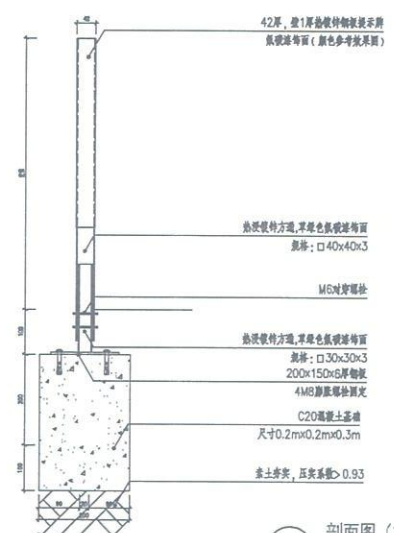

文明标语标识牌报价单

序号	名称	材质	数量	单价	总价	参考图 (规格型号材质要求详见附件)
1	文明标语标识牌	整体高度600mm 5毫米钢板焊接折弯成型 宽度50mm 打磨烤漆 混凝土浇筑安装 恢复草坪	20			 
2	文明标语标识牌	整体高度600mm 宽度400mm 42镀锌管焊接烤漆 文字丝印 钢板焊接埋土固定 恢复草坪	50			 
3	文明标语标识牌	整体高度600mm 宽度400mm 42镀锌管焊接烤漆 文字丝印 钢板焊接埋土固定 恢复草坪	10			 
4	文明标语标识牌	主体高度850mm 宽度300mm 30镀锌圆管焊接烤漆 20mm厚浅蓝色半透明亚克力板 8mm厚热镀锌钢板定制环形外框 混凝土浇筑安装 恢复草坪	20			 
合计（元）：						

备注：此报价含制作、运输、安装、 %专票等费用。
 付款方式：合同签订后预付 %，工期 天，验收完成后， 付清尾款。

联系人：

联系电话：

报价时间：

1 提示牌平面图
比例: 1:5

2 提示牌正立面图
比例: 1:5

3 剖面图
比例: 1:5

4 版面平面图
比例: 1:5

42厚, 垫1层热镀锌钢板示牌
 底板漆布面 (颜色参考效果图)
 丝网印刷标识内容
 内容参照效果图厂第二次详究

1 提示牌正立面图
 比例: 1:5

2 剖面图 (方案一)
 比例: 1:5

3 剖面图 (方案二)
 比例: 1:5