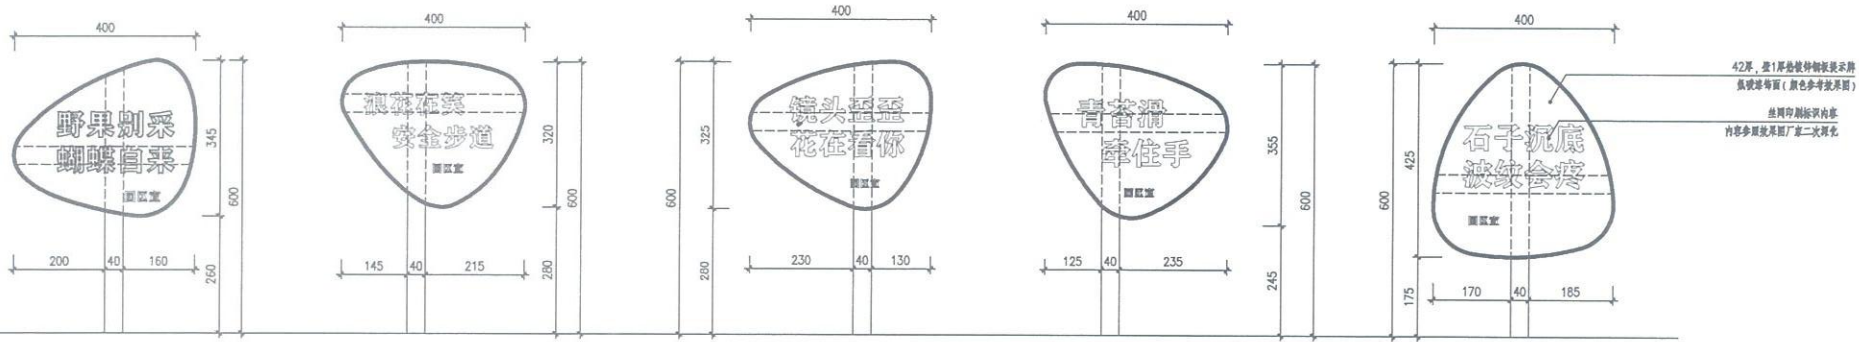

文明标语标识牌报价单

序号	名称	材质	数量	单价	总价	参考图 (规格型号材质要求详见附件)
1	文明标语标识牌	整体高度600mm 5毫米钢板焊接折弯成型 宽度50mm 打磨烤漆 混凝土浇筑安装 恢复草坪	20			 
2	文明标语标识牌	整体高度600mm 宽度400mm 42镀锌管焊接烤漆 文字丝印 钢板焊接埋土固定 恢复草坪	50			 
3	文明标语标识牌	整体高度600mm 宽度400mm 42镀锌管焊接烤漆 文字丝印 钢板焊接埋土固定 恢复草坪	10			 
4	文明标语标识牌	主体高度850mm 宽度300mm 30镀锌圆管焊接烤漆 20mm厚浅蓝色半透明亚克力板 8mm厚热镀锌钢板定制环形外框 混凝土浇筑安装 恢复草坪	20			 
合计（元）：						

备注：此报价含制作、运输、安装、 %专票等费用。
 付款方式：合同签订后预付 %，工期 天，验收完成后， 付清尾款。

联系人：

联系电话：

报价时间：

1 提示牌平面图
比例: 1:5

2 提示牌正立面图
比例: 1:5

3 剖面图
比例: 1:5

4 版面平面图
比例: 1:5

42厚, 垫1层热镀锌钢板示牌
 底板漆布面 (颜色参考效果图)
 丝网印刷标识内容
 内容参照效果图厂第二次详究

1 提示牌正立面图
 比例: 1:5

2 剖面图 (方案一)
 比例: 1:5

3 剖面图 (方案二)
 比例: 1:5