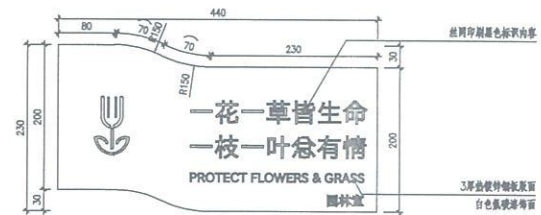

文明标语标识牌报价单

序号	名称	材质	数量	单价	总价	参考图 (规格型号材质要求详见附件)
1	文明标语标识牌	整体高度600mm 5毫米钢板焊接折弯成型 宽度50mm 打磨烤漆 混凝土浇筑安装 恢复草坪	20			 
2	文明标语标识牌	整体高度600mm 宽度400mm 42镀锌管焊接烤漆 文字丝印 钢板焊接埋土固定 恢复草坪	50			 
3	文明标语标识牌	整体高度600mm 宽度400mm 42镀锌管焊接烤漆 文字丝印 钢板焊接埋土固定 恢复草坪	10			 
4	文明标语标识牌	主体高度850mm 宽度300mm 30镀锌圆管焊接烤漆 20mm厚浅蓝色半透明亚克力板 8mm厚热镀锌钢板定制环形外框 混凝土浇筑安装 恢复草坪	20			 
合计（元）：						

备注：此报价含制作、运输、安装、 %专票等费用。
 付款方式：合同签订后预付 %，工期 天，验收完成后， 付清尾款。

联系人：

联系电话：

报价时间：

1 提示牌平面图
比例: 1:5

2 提示牌正立面图
比例: 1:5

3 剖面图
比例: 1:5

4 版面平面图
比例: 1:5

42厚, 垫1层热镀锌钢板示牌
 底板漆布面 (颜色参考效果图)
 丝网印刷标识内容
 内容参照效果图厂第二次详究

1 提示牌正立面图
 比例: 1:5

2 剖面图 (方案一)
 比例: 1:5

3 剖面图 (方案二)
 比例: 1:5