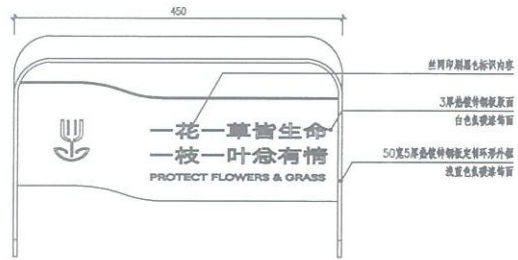

文明标语标识牌报价单

序号	名称	材质	数量	单价	总价	参考图 (规格型号材质要求详见附件)
1	文明标语标识牌	整体高度600mm 5毫米钢板焊接折弯成型 宽度50mm 打磨烤漆 混凝土浇筑安装 恢复草坪	20			 
2	文明标语标识牌	整体高度600mm 宽度400mm 42镀锌管焊接烤漆 文字丝印 钢板焊接埋土固定 恢复草坪	50			 
3	文明标语标识牌	整体高度600mm 宽度400mm 42镀锌管焊接烤漆 文字丝印 钢板焊接埋土固定 恢复草坪	10			 
4	文明标语标识牌	主体高度850mm 宽度300mm 30镀锌圆管焊接烤漆 20mm厚浅蓝色半透明亚克力板 8mm厚热镀锌钢板定制环形外框 混凝土浇筑安装 恢复草坪	20			 
合计（元）：						

备注：此报价含制作、运输、安装、 %专票等费用。
 付款方式：合同签订后预付 %，工期 天，验收完成后， 付清尾款。

联系人：

联系电话：

报价时间：

1 提示牌平面图
比例: 1:5

2 提示牌正立面图
比例: 1:5

3 剖面图
比例: 1:5

4 版面平面图
比例: 1:5

42厚, 垫1层热镀锌钢板示牌
 底板漆布面 (颜色参考效果图)
 丝网印刷标识内容
 内容参照效果图厂第二次详究

1 提示牌正立面图
 比例: 1:5

2 剖面图 (方案一)
 比例: 1:5

3 剖面图 (方案二)
 比例: 1:5