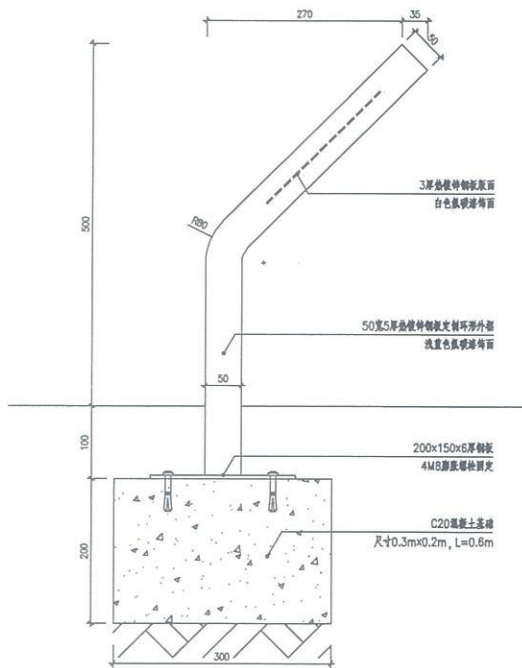

文明标语标识牌报价单

序号	名称	材质	数量	单价	总价	参考图 (规格型号材质要求详见附件)
1	文明标语标识牌	整体高度600mm 5毫米钢板焊接折弯成型 宽度50mm 打磨烤漆 混凝土浇筑安装 恢复草坪	20			 
2	文明标语标识牌	整体高度600mm 宽度400mm 42镀锌管焊接烤漆 文字丝印 钢板焊接埋土固定 恢复草坪	50			 
3	文明标语标识牌	整体高度600mm 宽度400mm 42镀锌管焊接烤漆 文字丝印 钢板焊接埋土固定 恢复草坪	10			 
4	文明标语标识牌	主体高度850mm 宽度300mm 30镀锌圆管焊接烤漆 20mm厚浅蓝色半透明亚克力板 8mm厚热镀锌钢板定制环形外框 混凝土浇筑安装 恢复草坪	20			 
合计（元）：						

备注：此报价含制作、运输、安装、 %专票等费用。
 付款方式：合同签订后预付 %，工期 天，验收完成后， 付清尾款。

联系人：

联系电话：

报价时间：

1 提示牌平面图
比例: 1:5

2 提示牌正立面图
比例: 1:5

3 剖面图
比例: 1:5

4 版面平面图
比例: 1:5

42厚, 垫1层热镀锌钢板示牌
 底板漆布面 (颜色参考效果图)
 丝网印刷标识内容
 内容参照效果图厂第二次详究

1 提示牌正立面图
 比例: 1:5

2 剖面图 (方案一)
 比例: 1:5

3 剖面图 (方案二)
 比例: 1:5