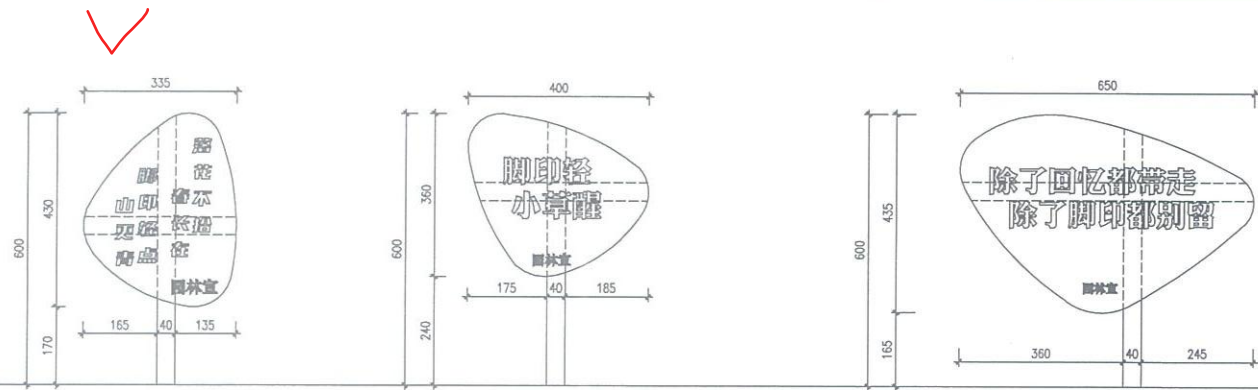

文明标语标识牌报价单

序号	名称	材质	数量	单价	总价	参考图 (规格型号材质要求详见附件)
1	文明标语标识牌	整体高度600mm 5毫米钢板焊接折弯成型 宽度50mm 打磨烤漆 混凝土浇筑安装 恢复草坪	20			 
2	文明标语标识牌	整体高度600mm 宽度400mm 42镀锌管焊接烤漆 文字丝印 钢板焊接埋土固定 恢复草坪	50			 
3	文明标语标识牌	整体高度600mm 宽度400mm 42镀锌管焊接烤漆 文字丝印 钢板焊接埋土固定 恢复草坪	10			 
4	文明标语标识牌	主体高度850mm 宽度300mm 30镀锌圆管焊接烤漆 20mm厚浅蓝色半透明亚克力板 8mm厚热镀锌钢板定制环形外框 混凝土浇筑安装 恢复草坪	20			 
合计（元）：						

备注：此报价含制作、运输、安装、 %专票等费用。
 付款方式：合同签订后预付 %，工期 天，验收完成后， 付清尾款。

联系人：

联系电话：

报价时间：

1 提示牌平面图
比例: 1:5

2 提示牌正立面图
比例: 1:5

3 剖面图
比例: 1:5

4 版面平面图
比例: 1:5

42厚, 垫1层热镀锌钢板示牌
 底板漆布面 (颜色参考效果图)
 丝网印刷标识内容
 内容参照效果图厂第二次详究

1 提示牌正立面图
 比例: 1:5

2 剖面图 (方案一)
 比例: 1:5

3 剖面图 (方案二)
 比例: 1:5